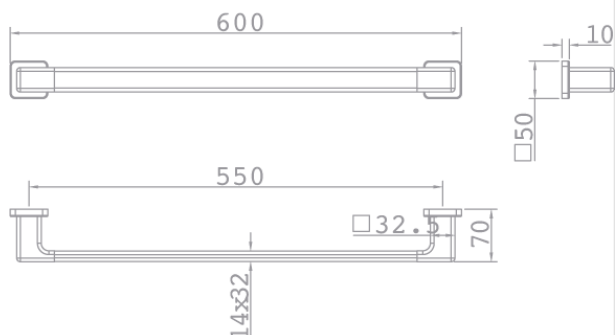

Strohm Teka Hungary > Complementos > Toallero > Accesorios de baño >

Downloads

User guide

Product drawings

Legal disclaimer:

*Certain technical factors and features of our finishes may be altered due to possible variations in the configuration of your computer and/or printer; these data are therefore only approximate and not definitive. We regularly review our product specifications to improve their characteristics and warranties. Please request detailed information from our sales department for any building or refitting projects.