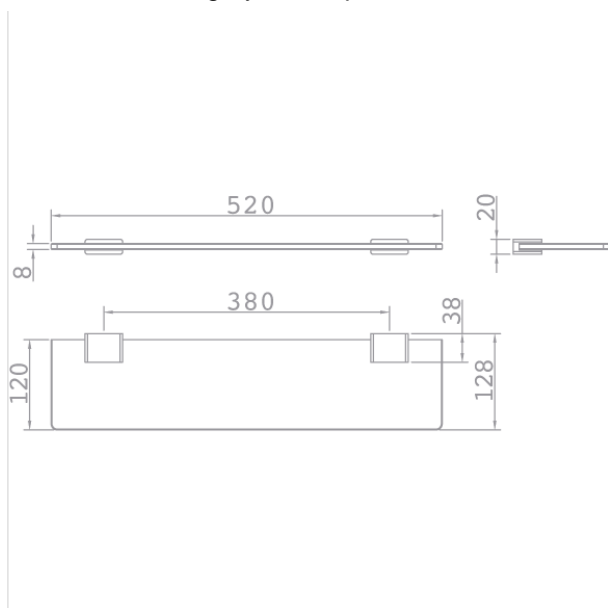

Strohm Teka Hungary > Complementos > Accesorios de baño > Balda >

Descargas

Libro de instrucciones

Esquemas del producto

Aviso legal:

* Determinados factores técnicos y terminaciones de nuestros acabados pueden verse alterados debido a las posibles variaciones en la configuración de su ordenador y/o impresora, por tanto estos valores no son vinculantes, sino aproximados. Frecuentemente revisamos las especificaciones de nuestros productos haciendo mejoras en sus características y garantía. Por favor consulte con el departamento comercial para información detallada en el caso de proyectos y edificaciones.