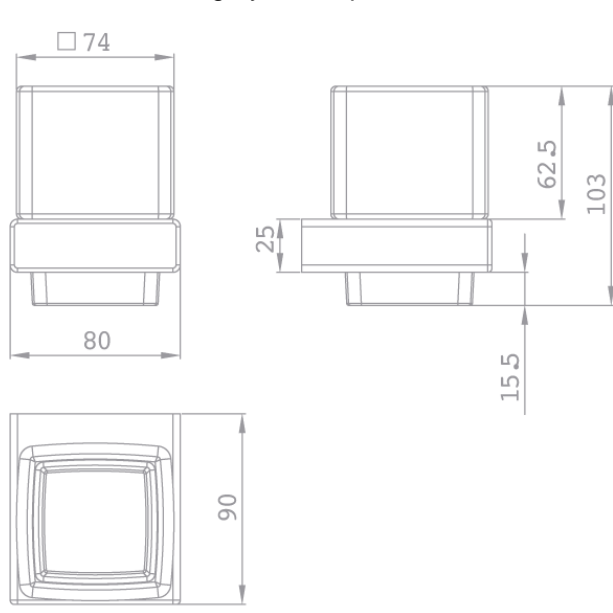

Strohm Teka Hungary > Complementos > Accesorios de baño > Porta-cepillo >

Descargas

[↓ Libro de instrucciones](#)

[↓ Esquemas del producto](#)

Aviso legal:

* Determinados factores técnicos y terminaciones de nuestros acabados pueden verse alterados debido a las posibles variaciones en la configuración de su ordenador y/o impresora, por tanto estos valores no son vinculantes, sino aproximados. Frecuentemente revisamos las especificaciones de nuestros productos haciendo mejoras en sus características y garantía. Por favor consulte con el departamento comercial para información detallada en el caso de proyectos y edificaciones.