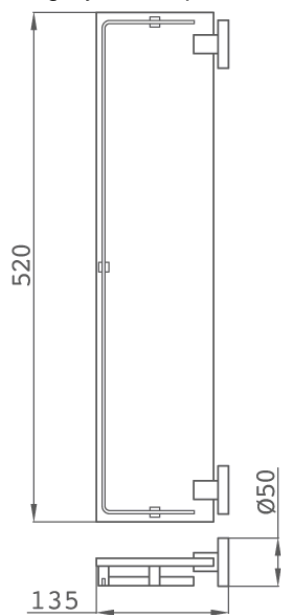

Strohm Teka Hungary > Complementos > Accesorios de baño > Balda >

Descargas

[↓ Libro de instrucciones](#)

[↓ Esquemas del producto](#)

Aviso legal:

* Determinados factores técnicos y terminaciones de nuestros acabados pueden verse alterados debido a las posibles variaciones en la configuración de su ordenador y/o impresora, por tanto estos valores no son vinculantes, sino aproximados. Frecuentemente revisamos las especificaciones de nuestros productos haciendo mejoras en sus características y garantía. Por favor consulte con el departamento comercial para información detallada en el caso de proyectos y edificaciones.