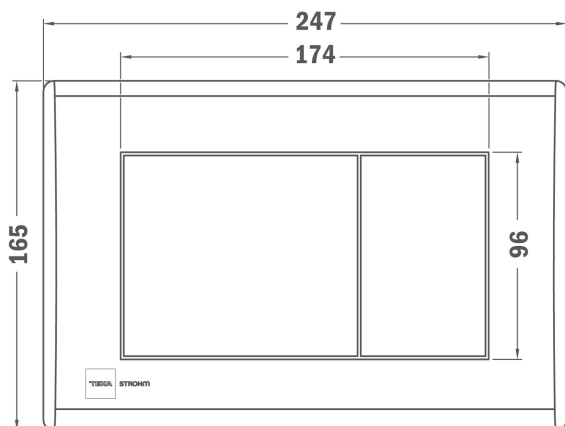

Strohm Teka Hungary > Inodoros y bidés > Inodoro y bidé > Placas de accionamiento >

Descargas

Libro de instrucciones

Esquemas del producto

Aviso legal:

* Determinados factores técnicos y terminaciones de nuestros acabados pueden verse alterados debido a las posibles variaciones en la configuración de su ordenador y/o impresora, por tanto estos valores no son vinculantes, sino aproximados. Frecuentemente revisamos las especificaciones de nuestros productos haciendo mejoras en sus características y garantía. Por favor consulte con el departamento comercial para información detallada en el caso de proyectos y edificaciones.