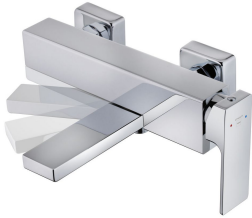

Strohm Teka Hungary > Bañeras > Grifos para bañera > Mezclador de baño ducha >

### Soller kádtöltő csaptelep

Grifo de baño y ducha con diseño cuadrado de acabado cromo.

Ref: 851211200

Color Chrome  
Peso 3 kg

✓ 5 años de garantía

## Descripción

Kádtöltő csaptelep, szögletes kialakítással.