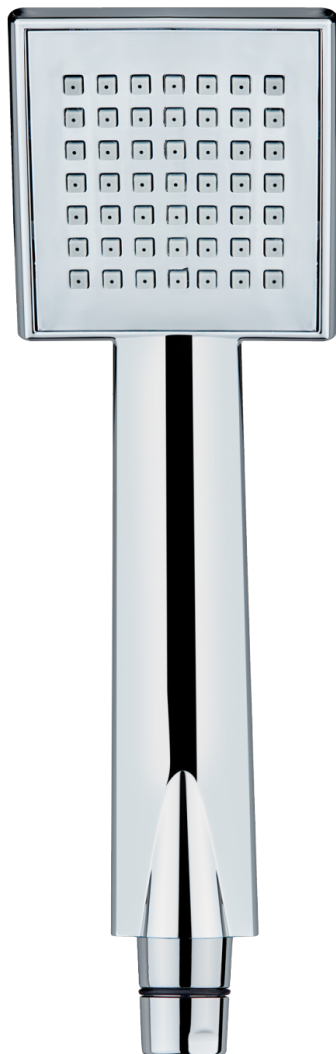

Strohm Teka Hungary > Duchas > Ducha > Duchas de mano >

**SOLLER****Soller kézizuhany**

Alcachofa de ducha de 1 función acabado cromo.

Ref: 790038800

Color Chrome

3 años de garantía

Descripción

1 funkció kézizuhany.