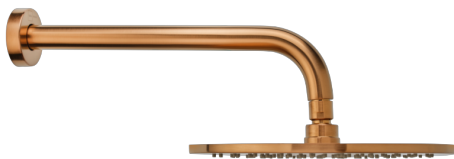

Strohm Teka Hungary > Duchas > Ducha > Brazo de ducha >

STREAM

ALAIOR 300 zuhanykar 300mm

Brazo de ducha a pared cilíndrico con acabado bronce.

Ref: 79007570BZ

Largo	30cm
Color	Loyal Bronze

 3 años de garantía

Descripción

PVD bevonatú tüzes bronz zuhanykar.

Características técnicas

- Longitud: 30 cm
- Ø2,5 cm
- Rosca 1/2"
- Fijación extra sólida
- Tratamiento PVD para dar color homogéneo y una mayor resistencia al uso
- Tratamiento anti-huella