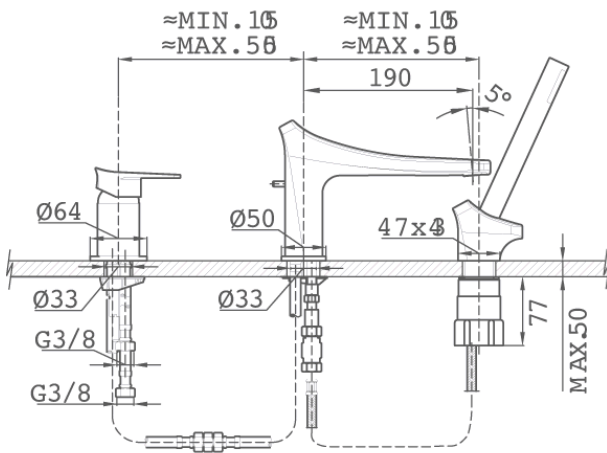

Strohm Teka Hungary > Bañeras > Grifos para bañera > Mezclador de bañera tres agujeros >

Descargas

[↓ Libro de instrucciones](#)

[↓ Esquemas del producto](#)

Aviso legal:

* Determinados factores técnicos y terminaciones de nuestros acabados pueden verse alterados debido a las posibles variaciones en la configuración de su ordenador y/o impresora, por tanto estos valores no son vinculantes, sino aproximados. Frecuentemente revisamos las especificaciones de nuestros productos haciendo mejoras en sus características y garantía. Por favor consulte con el departamento comercial para información detallada en el caso de proyectos y edificaciones.