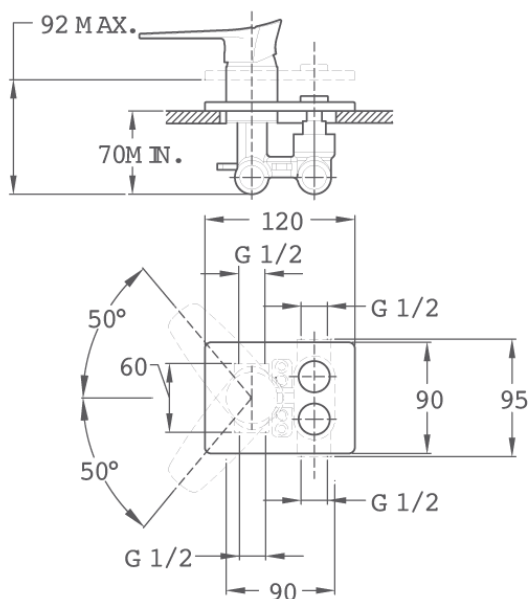

Strohm Teka Hungary > Duchas > Grifos de ducha > Mezclador empotrado 2 vías >

Descargas

 Libro de instrucciones

 Esquemas del producto

Aviso legal:

* Determinados factores técnicos y terminaciones de nuestros acabados pueden verse alterados debido a las posibles variaciones en la configuración de su ordenador y/o impresora, por tanto estos valores no son vinculantes, sino aproximados. Frecuentemente revisamos las especificaciones de nuestros productos haciendo mejoras en sus características y garantía. Por favor consulte con el departamento comercial para información detallada en el caso de proyectos y edificaciones.