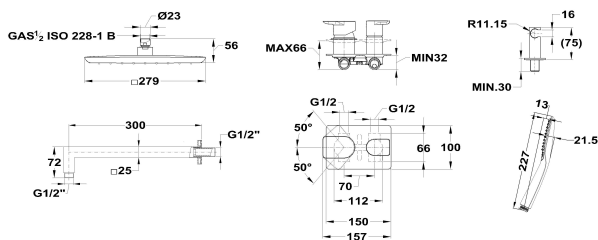

Imágenes

Aviso legal:

* Determinados factores técnicos y terminaciones de nuestros acabados pueden verse alterados debido a las posibles variaciones en la configuración de su ordenador y/o impresora, por tanto estos valores no son vinculantes, sino aproximados. Frecuentemente revisamos las especificaciones de nuestros productos haciendo mejoras en sus características y garantía. Por favor consulte con el departamento comercial para información detallada en el caso de proyectos y edificaciones.