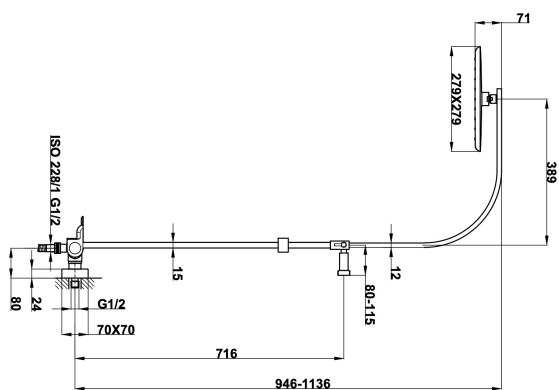

Strohm Teka Hungary > Duchas > Columnas de ducha > Columna de ducha monomando >

Descargas

Libro de instrucciones

Esquemas del producto

Aviso legal:

* Determinados factores técnicos y terminaciones de nuestros acabados pueden verse alterados debido a las posibles variaciones en la configuración de su ordenador y/o impresora, por tanto estos valores no son vinculantes, sino aproximados. Frecuentemente revisamos las especificaciones de nuestros productos haciendo mejoras en sus características y garantía. Por favor consulte con el departamento comercial para información detallada en el caso de proyectos y edificaciones.