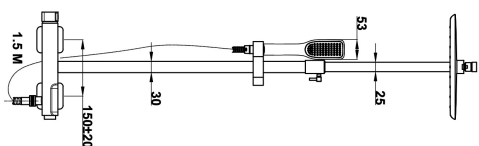

Strohm Teka Hungary > Duchas > Columnas de ducha > Columna de ducha monomando >

Descargas

Libro de instrucciones

Esquemas del producto

Aviso legal:

* Determinados factores técnicos y terminaciones de nuestros acabados pueden verse alterados debido a las posibles variaciones en la configuración de su ordenador y/o impresora, por tanto estos valores no son vinculantes, sino aproximados. Frecuentemente revisamos las especificaciones de nuestros productos haciendo mejoras en sus características y garantía. Por favor consulte con el departamento comercial para información detallada en el caso de proyectos y edificaciones.