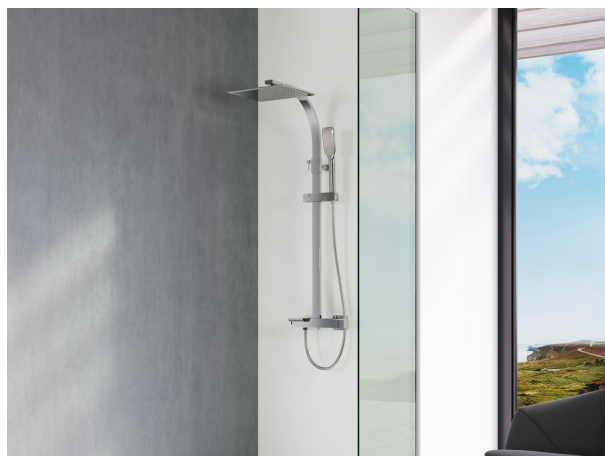

Strohm Teka Hungary > Duchas > Columnas de ducha > Columna de ducha monomando >

Descargas

Libro de instrucciones

Esquemas del producto

Aviso legal:

* Determinados factores técnicos y terminaciones de nuestros acabados pueden verse alterados debido a las posibles variaciones en la configuración de su ordenador y/o impresora, por tanto estos valores no son vinculantes, sino aproximados. Frecuentemente revisamos las especificaciones de nuestros productos haciendo mejoras en sus características y garantía. Por favor consulte con el departamento comercial para información detallada en el caso de proyectos y edificaciones.