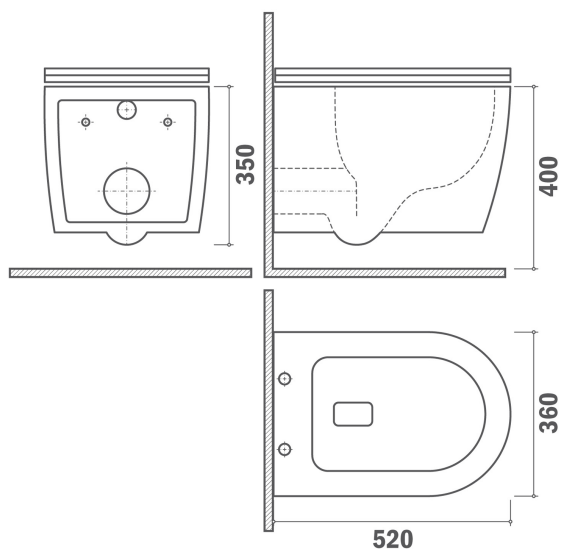

Strohm Teka Hungary > Inodoros y bidés > Inodoro y bidé >

Descargas

Libro de instrucciones

Esquemas del producto

Aviso legal:

* Determinados factores técnicos y terminaciones de nuestros acabados pueden verse alterados debido a las posibles variaciones en la configuración de su ordenador y/o impresora, por tanto estos valores no son vinculantes, sino aproximados. Frecuentemente revisamos las especificaciones de nuestros productos haciendo mejoras en sus características y garantía. Por favor consulte con el departamento comercial para información detallada en el caso de proyectos y edificaciones.