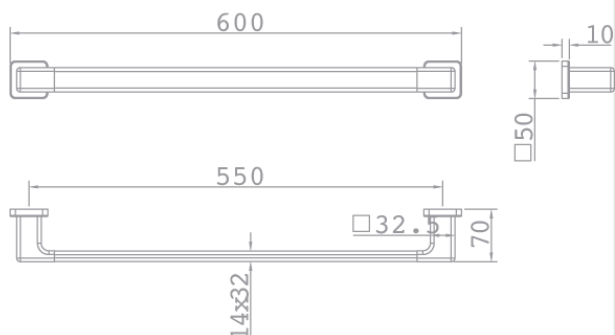

Strohm Teka > Complementos > Accesorios de baño > Toallero >

Letöltések

↓ Útmutatók

↓ Termékrajzok

Jogi közlemény:

*A felületek bizonyos m?szaki tényez?i és tulajdonságai eltérhetnek a számítógép- és/vagy nyomtatókonfiguráció lehetséges eltérései miatt; ezért ezek az adatok csak megközelít?ek és nem határozottak. Termékeink m?szaki adatait rendszeresen ellen?rizzük a tulajdonságaik és élettartamuk javítása érdekében. Kérjük, bármilyen építési vagy felújítási projekt esetén kérjen részletes információkat az értékesítési csapatunktól.