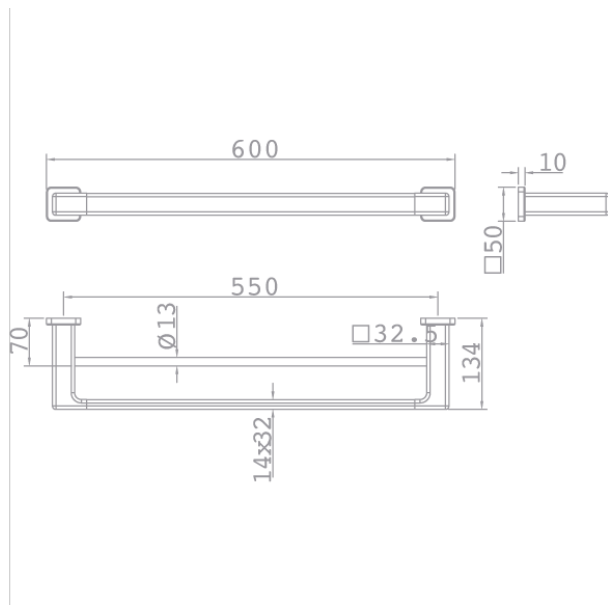

Strohm Teka > Kiegészítők > Fürdőszobai kiegészítők > Törölközőtartó rúd / gyűrű >

Letöltések

↓ Útmutatók

↓ Termékrajzok

Jogi közlemény:

*A felületek bizonyos műszaki tényezők és tulajdonságai eltérhetnek a számítógép- és/vagy nyomtatókonfiguráció lehetséges eltérései miatt; ezért ezek az adatok csak megközelítőek és nem határozottak. Termékeink műszaki adatait rendszeresen ellenőrizzük a tulajdonságaik és élettartamuk javítása érdekében. Kérjük, bármilyen építési vagy felújítási projekt esetén kérjen részletes információkat az értékesítési csapatunktól.