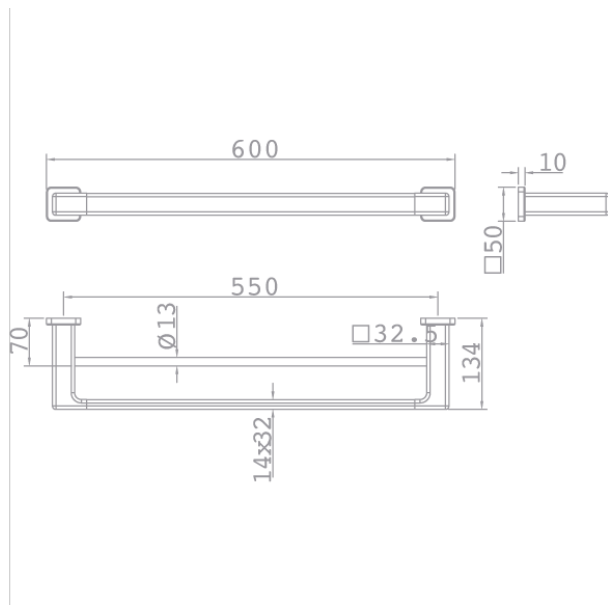

 1 év garancia

Leírás

Tüzes bronz dupla törölközőtartó PVD bevonattal ellátva.

Műszaki tulajdonságok

- PVD bevonat
- Könnyen tisztítható
- Egyszerű szerelési rendszer
- 60 cm
- Ujjlenyomatmentes felület

Felületek és anyagok

Strohm Teka > Kiegészítők > Fürdőszobai kiegészítők > Törölközőtartó rúd / gyűrű >

Letöltések

↓ Útmutatók

↓ Termékrajzok

Jogi közlemény:

*A felületek bizonyos műszaki tényezők és tulajdonságai eltérhetnek a számítógép- és/vagy nyomtatókonfiguráció lehetséges eltérései miatt; ezért ezek az adatok csak megközelítések és nem határozottak. Termékeink műszaki adatait rendszeresen ellenőrizzük a tulajdonságaik és élettartamuk javítása érdekében. Kérjük, bármilyen építési vagy felújítási projekt esetén kérjen részletes információkat az értékesítési csapatunktól.