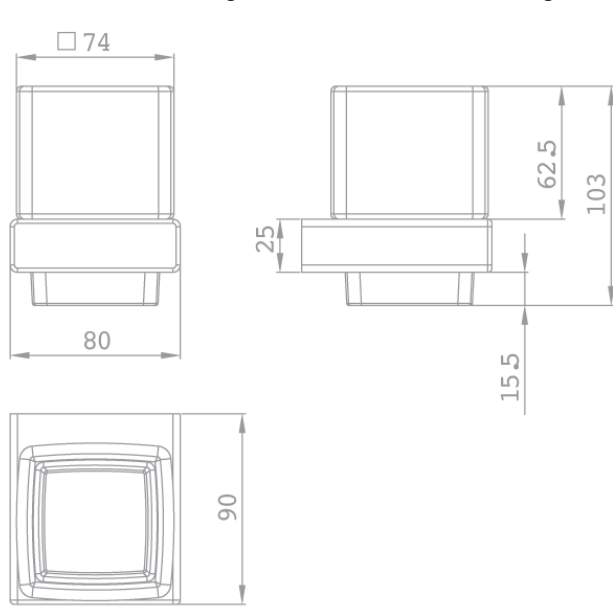

Strohm Teka > Kiegészítők > Fürdőszobai kiegészítők > Pohártartó pohárral >

Letöltések

↓ Útmutatók

↓ Termékrajzok

Jogi közlemény:

*A felületek bizonyos műszaki tényezői és tulajdonságai eltérhetnek a számítógép- és/vagy nyomtatókonfiguráció lehetséges eltérései miatt; ezért ezek az adatok csak megközelítőek és nem határozottak. Termékeink műszaki adatait rendszeresen ellenőrizzük a tulajdonságaik és élettartamuk javítása érdekében. Kérjük, bármilyen építési vagy felújítási projekt esetén kérjen részletes információkat az értékesítési csapatunktól.