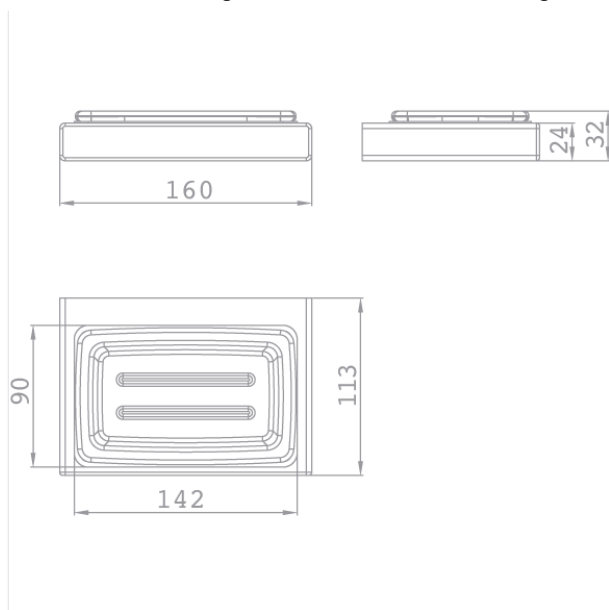

Strohm Teka > Kiegészítők > Fürdőszobai kiegészítők > Szappantartó / adagoló >

Letöltések

Útmutatók

Termékrajzok

Jogi közlemény:

*A felületek bizonyos műszaki tényezők és tulajdonságai eltérhetnek a számítógép- és/vagy nyomtatókonfiguráció lehetséges eltérései miatt; ezért ezek az adatok csak megközelítések és nem határozottak. Termékeink műszaki adatait rendszeresen ellenőrizzük a tulajdonságaik és élettartamuk javítása érdekében. Kérjük, bármilyen építési vagy felújítási projekt esetén kérjen részletes információkat az értékesítési csapatunktól.