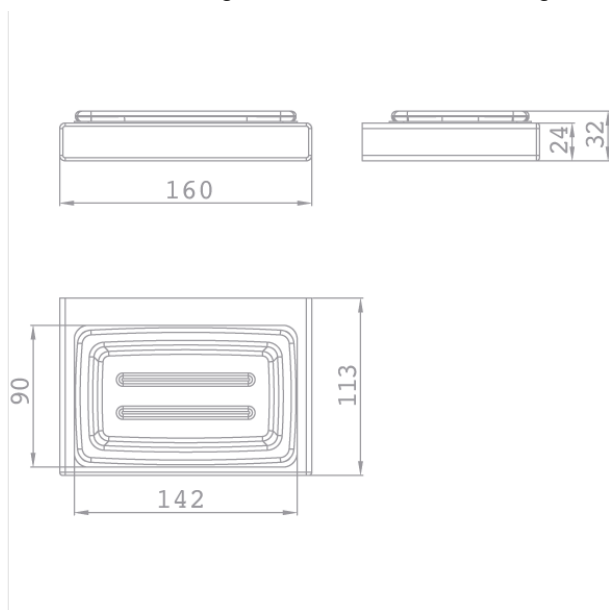

Strohm Teka > Kiegészítők > Fürdőszobai kiegészítők > Szappantartó / adagoló >

Letöltések

↓ Útmutatók

↓ Termékrajzok

Jogi közlemény:

*A felületek bizonyos műszaki tényezői és tulajdonságai eltérhetnek a számítógép- és/vagy nyomtatókonfiguráció lehetséges eltérései miatt; ezért ezek az adatok csak megközelítőek és nem határozottak. Termékeink műszaki adatait rendszeresen ellenőrizzük a tulajdonságaik és élettartamuk javítása érdekében. Kérjük, bármilyen építési vagy felújítási projekt esetén kérjen részletes információkat az értékesítési csapatunktól.