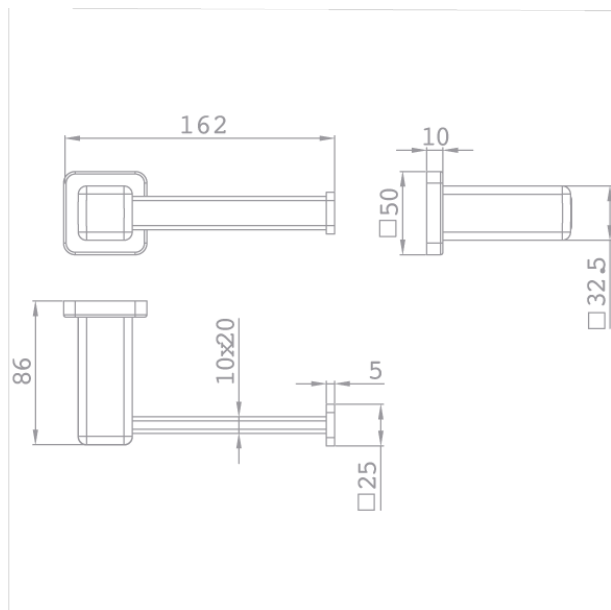

Strohm Teka > Kiegészítők > Fürdőszobai kiegészítők > Wc papír tartó >

Letöltések

↓ Útmutatók

↓ Termékrajzok

Jogi közlemény:

*A felületek bizonyos műszaki tényezők és tulajdonságai eltérhetnek a számítógép- és/vagy nyomtatókonfiguráció lehetséges eltérései miatt; ezért ezek az adatok csak megközelítések és nem határozottak. Termékeink műszaki adatait rendszeresen ellenőrizzük a tulajdonságaik és élettartamuk javítása érdekében. Kérjük, bármilyen építési vagy felújítási projekt esetén kérjen részletes információkat az értékesítési csapatunktól.