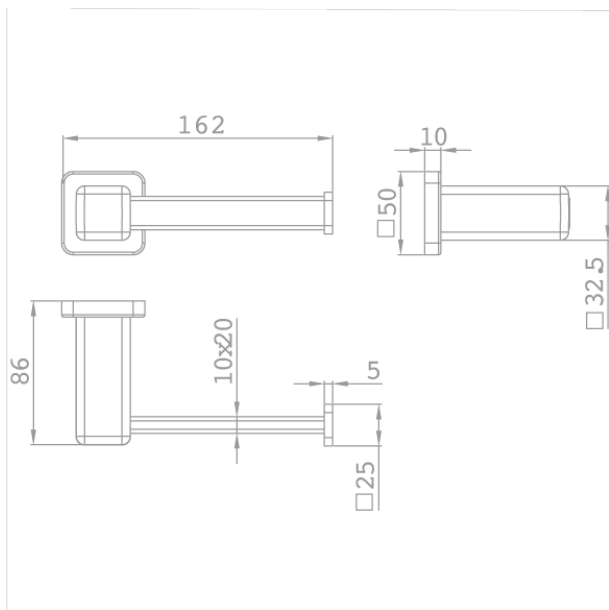

Strohm Teka > Kiegészítők > Fürdőszobai kiegészítők > Wc papír tartó >

Letöltések

↓ Útmutatók

↓ Termékrajzok

Jogi közlemény:

*A felületek bizonyos műszaki tényezők és tulajdonságai eltérhetnek a számítógép- és/vagy nyomtatókonfiguráció lehetséges eltérései miatt; ezért ezek az adatok csak megközelítések és nem határozottak. Termékeink műszaki adatait rendszeresen ellenőrizzük a tulajdonságaik és élettartamuk javítása érdekében. Kérjük, bármilyen építési vagy felújítási projekt esetén kérjen részletes információkat az értékesítési csapatunktól.