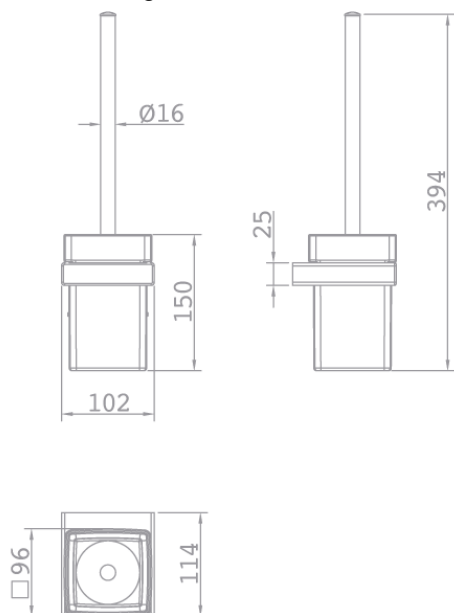

Strohm Teka > Kiegészítők > Fürdőszobai kiegészítők > Wc kefe >

Letöltések

↓ Útmutatók

↓ Termékrajzok

Jogi közlemény:

*A felületek bizonyos műszaki tényezői és tulajdonságai eltérhetnek a számítógép- és/vagy nyomtatókonfiguráció lehetséges eltérései miatt; ezért ezek az adatok csak megközelítőek és nem határozottak. Termékeink műszaki adatait rendszeresen ellenőrizzük a tulajdonságaik és élettartamuk javítása érdekében. Kérjük, bármilyen építési vagy felújítási projekt esetén kérjen részletes információkat az értékesítési csapatunktól.