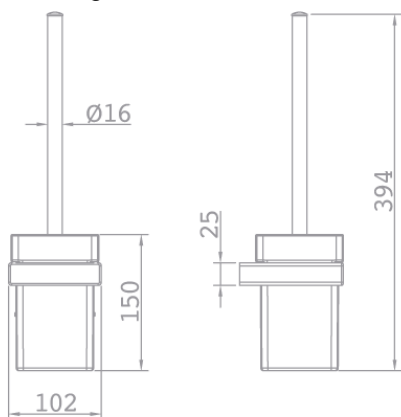

Strohm Teka > Kiegészítők > Fürdőszobai kiegészítők > Wc kefe >

Letöltések

↓ Útmutatók

↓ Termékrajzok

Jogi közlemény:

*A felületek bizonyos műszaki tényezői és tulajdonságai eltérhetnek a számítógép- és/vagy nyomtatókonfiguráció lehetséges eltérései miatt; ezért ezek az adatok csak megközelítőek és nem határozottak. Termékeink műszaki adatait rendszeresen ellenőrizzük a tulajdonságaik és élettartamuk javítása érdekében. Kérjük, bármilyen építési vagy felújítási projekt esetén kérjen részletes információkat az értékesítési csapatunktól.