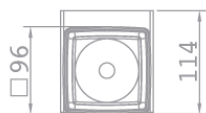

Strohm Teka > Kiegészítők > Fürdőszobai kiegészítők > Wc kefe >

Letöltések

↓ Útmutatók

↓ Termékrajzok

Jogi közlemény:

*A felületek bizonyos műszaki tényezői és tulajdonságai eltérhetnek a számítógép- és/vagy nyomtatókonfiguráció lehetséges eltérései miatt; ezért ezek az adatok csak megközelítőek és nem határozottak. Termékeink műszaki adatait rendszeresen ellenőrizzük a tulajdonságaik és élettartamuk javítása érdekében. Kérjük, bármilyen építési vagy felújítási projekt esetén kérjen részletes információkat az értékesítési csapatunktól.