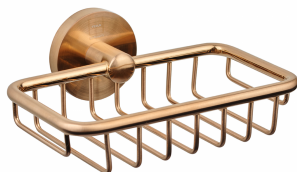

Strohm Teka > Kiegészítők > Fürdőszobai kiegészítők > Szappantartó / adagoló >

ALAIOR

Jabonera

Tűzes bronz színű, téglalap alakú szappantartó

Ref: 17064020BZ

Szín Loyal Bronze
Súly 500 g

 2 év garancia

Műszaki tulajdonságok

- PVD bevonat
- Könnyen tisztítható
- Egyszerű szerelési rendszer
- Ujjlenyomatmentes felület

Felületek és anyagok

- Fém

Képek

Jogi közlemény:

*A felületek bizonyos műszaki tényezői és tulajdonságai eltérhetnek a számítógép- és/vagy nyomtatókonfiguráció lehetséges eltérései miatt; ezért ezek az adatok csak megközelítések és nem határozottak. Termékeink műszaki adatait rendszeresen ellenőrizzük a tulajdonságaik és élettartamuk javítása érdekében. Kérjük, bármilyen építési vagy felújítási projekt esetén kérjen részletes információkat az értékesítési csapatunktól.

Strohm Teka > Kiegészítők > Fürdőszobai kiegészítők > Szappantartó / adagoló >

Letöltések

 Termékrajzok

Jogi közlemény:

*A felületek bizonyos műszaki tényezői és tulajdonságai eltérhetnek a számítógép- és/vagy nyomtatókonfiguráció lehetséges eltérései miatt; ezért ezek az adatok csak megközelítések és nem határozottak. Termékeink műszaki adatait rendszeresen ellenőrizzük a tulajdonságaik és élettartamuk javítása érdekében. Kérjük, bármilyen építési vagy felújítási projekt esetén kérjen részletes információkat az értékesítési csapatunktól.