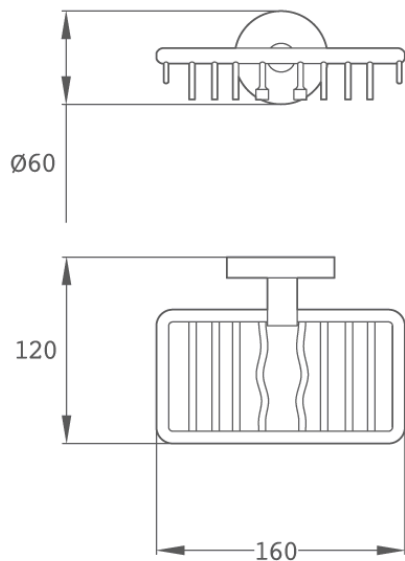

Strohm Teka > Kiegészítők > Fürdőszobai kiegészítők > Szappantartó / adagoló >

Letöltések

 Termékrajzok

Jogi közlemény:

*A felületek bizonyos műszaki tényezői és tulajdonságai eltérhetnek a számítógép- és/vagy nyomtatókonfiguráció lehetséges eltérései miatt; ezért ezek az adatok csak megközelítések és nem határozottak. Termékeink műszaki adatait rendszeresen ellenőrizzük a tulajdonságaik és élettartamuk javítása érdekében. Kérjük, bármilyen építési vagy felújítási projekt esetén kérjen részletes információkat az értékesítési csapatunktól.