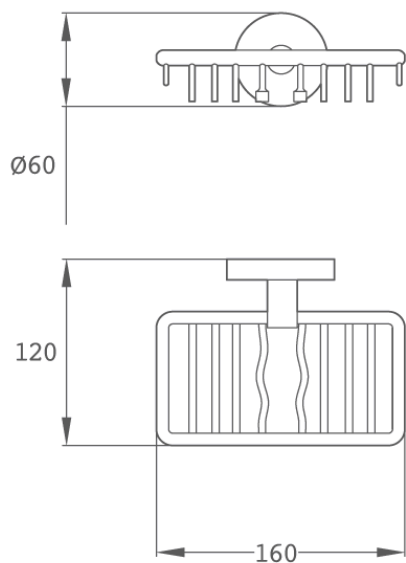

Strohm Teka > Kiegészítők > Fürdőszobai kiegészítők > Szappantartó / adagoló >

Letöltések

 Termékrajzok

Jogi közlemény:

*A felületek bizonyos műszaki tényezők és tulajdonságai eltérhetnek a számítógép- és/vagy nyomtatókonfiguráció lehetséges eltérései miatt; ezért ezek az adatok csak megközelítések és nem határozottak. Termékeink műszaki adatait rendszeresen ellenőrizzük a tulajdonságaik és élettartamuk javítása érdekében. Kérjük, bármilyen építési vagy felújítási projekt esetén kérjen részletes információkat az értékesítési csapatunktól.