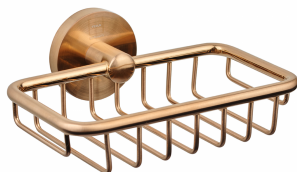

[Strohm Teka](#) > [Kiegészítők](#) > [Fürdőszobai kiegészítők](#) > [Szappantartó / adagoló](#) >

ALAIOR

Jabonera

Tűzes bronz színű, téglalap alakú szappantartó

Ref: 17064020BZ

Szín	Loyal Bronze
Súly	500 g

Strohm Teka > Kiegészítők > Fürdőszobai kiegészítők > Szappantartó / adagoló >

Letöltések

 Termékrajzok

Jogi közlemény:

*A felületek bizonyos műszaki tényezők és tulajdonságai eltérhetnek a számítógép- és/vagy nyomtatókonfiguráció lehetséges eltérései miatt; ezért ezek az adatok csak megközelítések és nem határozottak. Termékeink műszaki adatait rendszeresen ellenőrizzük a tulajdonságaik és élettartamuk javítása érdekében. Kérjük, bármilyen építési vagy felújítási projekt esetén kérjen részletes információkat az értékesítési csapatunktól.