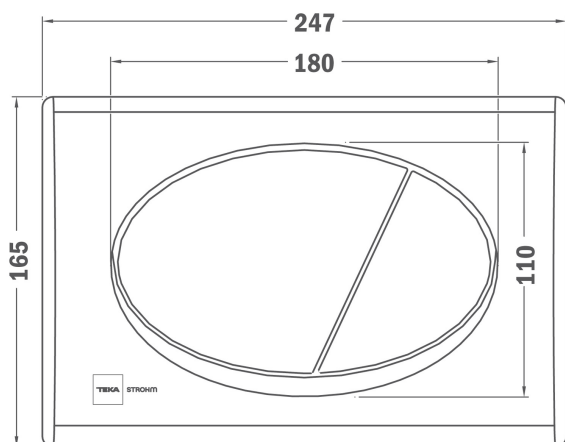

Strohm Teka > Wc-k és bidék > Wc-k és bidék > Nyomólap >

Letöltések

↓ Útmutatók

↓ Termékrajzok

Jogi közlemény:

*A felületek bizonyos műszaki tényezői és tulajdonságai eltérhetnek a számítógép- és/vagy nyomtatókonfiguráció lehetséges eltérései miatt; ezért ezek az adatok csak megközelítőek és nem határozottak. Termékeink műszaki adatait rendszeresen ellenőrizzük a tulajdonságaik és élettartamuk javítása érdekében. Kérjük, bármilyen építési vagy felújítási projekt esetén kérjen részletes információkat az értékesítési csapatunktól.