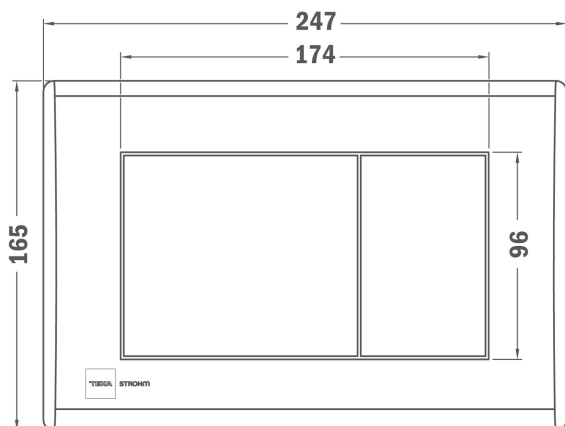

Strohm Teka > Wc-k és bidék > Wc-k és bidék > Nyomólap >

Letöltések

↓ Útmutatók

↓ Termékrajzok

Jogi közlemény:

*A felületek bizonyos műszaki tényezői és tulajdonságai eltérhetnek a számítógép- és/vagy nyomtatókonfiguráció lehetséges eltérései miatt; ezért ezek az adatok csak megközelítőek és nem határozottak. Termékeink műszaki adatait rendszeresen ellenőrizzük a tulajdonságaik és élettartamuk javítása érdekében. Kérjük, bármilyen építési vagy felújítási projekt esetén kérjen részletes információkat az értékesítési csapatunktól.