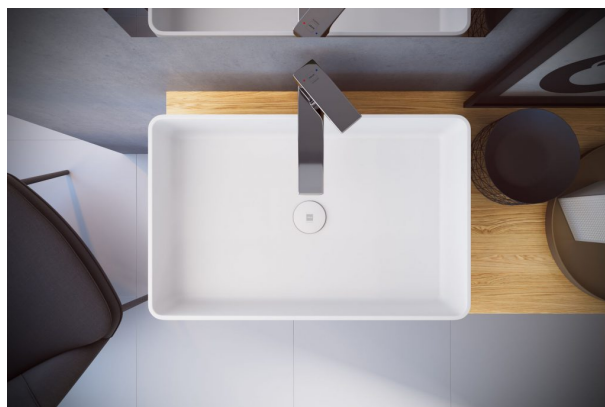

Összeszerelés

Gyors és könnyű beépítés

Jogi közlemény:

*A felületek bizonyos műszaki tényezői és tulajdonságai eltérhetnek a számítógép- és/vagy nyomtatókonfiguráció lehetséges eltérései miatt; ezért ezek az adatok csak megközelítések és nem határozottak. Termékeink műszaki adatait rendszeresen ellenőrizzük a tulajdonságaik és élettartamuk javítása érdekében. Kérjük, bármilyen építési vagy felújítási projekt esetén kérjen részletes információkat az értékesítési csapatunktól.