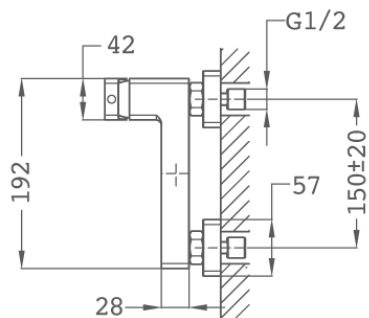

Strohm Teka > Zuhanyzók > Zuhany csaptelepek > Zuhany csaptelep >

Letöltések

Útmutatók

Termékrajzok

Jogi közlemény:

*A felületek bizonyos m?szaki tényez?i és tulajdonságai eltérhetnek a számítógép- és/vagy nyomtatókonfiguráció lehetséges eltérései miatt; ezért ezek az adatok csak megközelít?ek és nem határozottak. Termékeink m?szaki adatait rendszeresen ellen?rizzük a tulajdonságaik és élettartamuk javítása érdekében. Kérjük, bármilyen építési vagy felújítási projekt esetén kérjen részletes információkat az értékesítési csapatunktól.