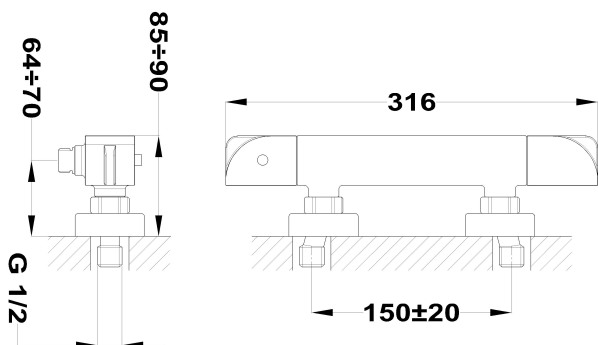

Képek

Jogi közlemény:

*A felületek bizonyos műszaki tényezői és tulajdonságai eltérhetnek a számítógép- és/vagy nyomtatókonfiguráció lehetséges eltérései miatt; ezért ezek az adatok csak megközelítőek és nem határozottak. Termékeink műszaki adatait rendszeresen ellenőrizzük a tulajdonságaik és élettartamuk javítása érdekében. Kérjük, bármilyen építési vagy felújítási projekt esetén kérjen részletes információkat az értékesítési csapatunktól.