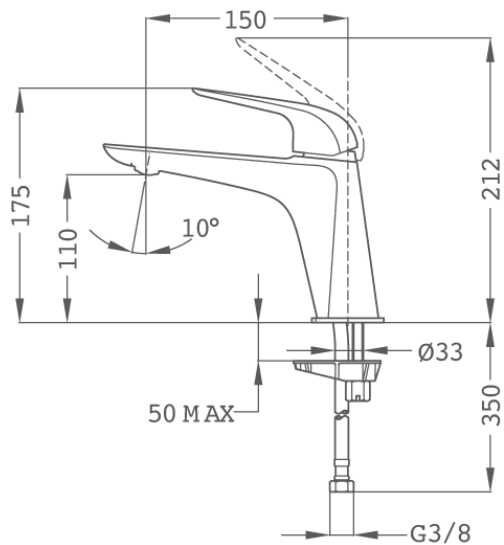

Strohm Teka > Mosdókagylók és fürdőszobaszekrények > Csaptelepek > Mosdó csaptelep I >

ITACA

Itaca mosdó csaptelep L

Magas, modern mosdó csaptelep, bármilyen fürdőszobába jó választás

Ref: 673860200

Szín	Chrome
Súly	2 kg

 5 év garancia

Leírás

Magas mosdó csaptelep, amely a modern formákat tükrözi és bármelyik fürdőszobába illeszkedik.

Műszaki tulajdonságok

- Vízkőmentes perlátor
- Akár 60%-os vízmegtakarítás
- Flexibilis bekötőcsővel: 3/8" és 1/2"
- Leeresztő szelep nélkül

Strohm Teka > Mosdókagylók és fürdőszobaszekrények > Csapterelek > Mosdó csapterelep I >

Letöltések

 Útmutatók

 Termékrajzok

Jogi közlemény:

*A felületek bizonyos műszaki tényezők és tulajdonságai eltérhetnek a számítógép- és/vagy nyomtatókonfiguráció lehetséges eltérései miatt; ezért ezek az adatok csak megközelítések és nem határozottak. Termékeink műszaki adatait rendszeresen ellenőrizzük a tulajdonságaik és élettartamuk javítása érdekében. Kérjük, bármilyen építési vagy felújítási projekt esetén kérjen részletes információkat az értékesítési csapatunktól.