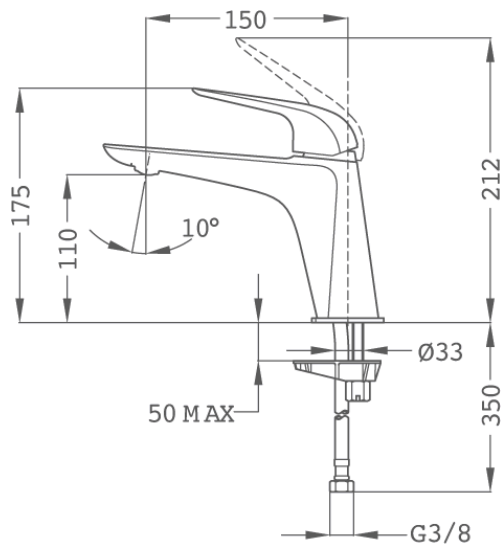

Strohm Teka > Mosdókagylók és fürdőszobaszekrények > Csaptelepek > Mosdó csaptelep I >

ITACA

Itaca mosdó csaptelep L

Magas, modern mosdó csaptelep, bármilyen fürdőszobába jó választás

Ref: 673860200

Szín	Chrome
Súly	2 kg

 5 év garancia

Leírás

Magas mosdó csaptelep, amely a modern formákat tükrözi és bármelyik fürdőszobába illeszkedik.

Műszaki tulajdonságok

- Vízkőmentes perlátor
- Akár 60%-os vízmegtakarítás
- Flexibilis bekötőcsővel: 3/8" és 1/2"
- Leeresztő szelep nélkül

Strohm Teka > Mosdókagylók és fürdőszobaszekrények > Csapterlepek > Mosdó csapterlep I >

Letöltések

 Útmutatók

 Termékrajzok

Jogi közlemény:

*A felületek bizonyos műszaki tényezői és tulajdonságai eltérhetnek a számítógép- és/vagy nyomtatókonfiguráció lehetséges eltérései miatt; ezért ezek az adatok csak megközelítőek és nem határozottak. Termékeink műszaki adatait rendszeresen ellenőrizzük a tulajdonságaik és élettartamuk javítása érdekében. Kérjük, bármilyen építési vagy felújítási projekt esetén kérjen részletes információkat az értékesítési csapatunktól.