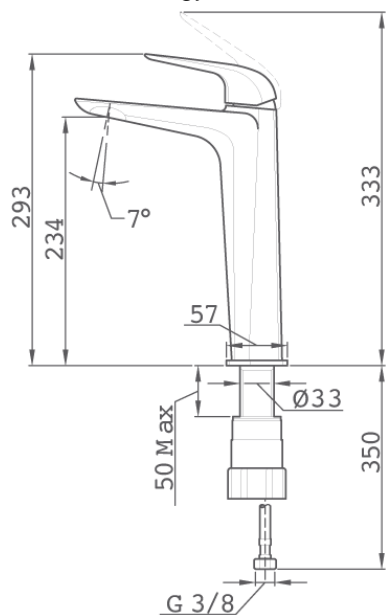

Strohm Teka > Mosdókagylók és fürdőszobaszekrények > Csaptelepek > Mosdó csaptelep xl >

ITACA

Itaca mosdó csaptelep XL

Modern, króm színű, háromszög alakú csaptelep

Ref: 673660200

Szín	Chrome
Súly	2 kg

 5 év garancia

Leírás

Króm színű háromszög formájú csaptelep, amely a modern formákat tükrözi.

Műszaki tulajdonságok

- Vízkőmentes perlátor
- Akár 60%-os vízmegtakarítás
- Flexibilis bekötőcsővel: 3/8" és 1/2"
- Leeresztő szelep nélkül

Strohm Teka > Mosdókagylók és fürdőszobaszekrények > Csapterelek > Mosdó csapterelep xl >

Letöltések

↓ Útmutatók

↓ Termékrajzok

Jogi közlemény:

*A felületek bizonyos műszaki tényezői és tulajdonságai eltérhetnek a számítógép- és/vagy nyomtatókonfiguráció lehetséges eltérései miatt; ezért ezek az adatok csak megközelítőek és nem határozottak. Termékeink műszaki adatait rendszeresen ellenőrizzük a tulajdonságaik és élettartamuk javítása érdekében. Kérjük, bármilyen építési vagy felújítási projekt esetén kérjen részletes információkat az értékesítési csapatunktól.