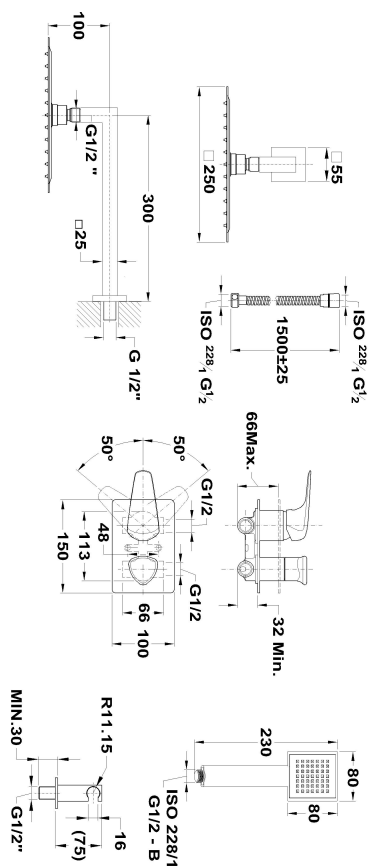

Strohm Teka > Zuhanyzók > Zuhany > Kézizuhany > Zuhanyfej > Süllyesztett 2 utas csaptelep >

ITACA

COMBO süllyesztett 2utas csaptelep

Zuhanyoszlop és kézizuhany szett

Ref: 671720220

Szín Chrome
Súly 5 kg

 5 év garancia

Leírás

Süllyesztett 2 utas csaptelep, kézizuhannyal és zuhanyfejjel.

Műszaki tulajdonságok

- Süllyesztett 2 utas csaptelep
- Süllyesztett elemmel
- Fém Ultraslim vízkömentes zuhanyfej, 25 cm x 25 cm
- Zuhanyosztó

Strohm Teka > Zuhanyzók > Zuhany > Kézizuhany > Zuhanyfej > Süllyesztett 2 utas csaptelep >

Összeszerelés

-

Képek

Letöltések

↓ Útmutatók

↓ Termékrajzok

Jogi közlemény: