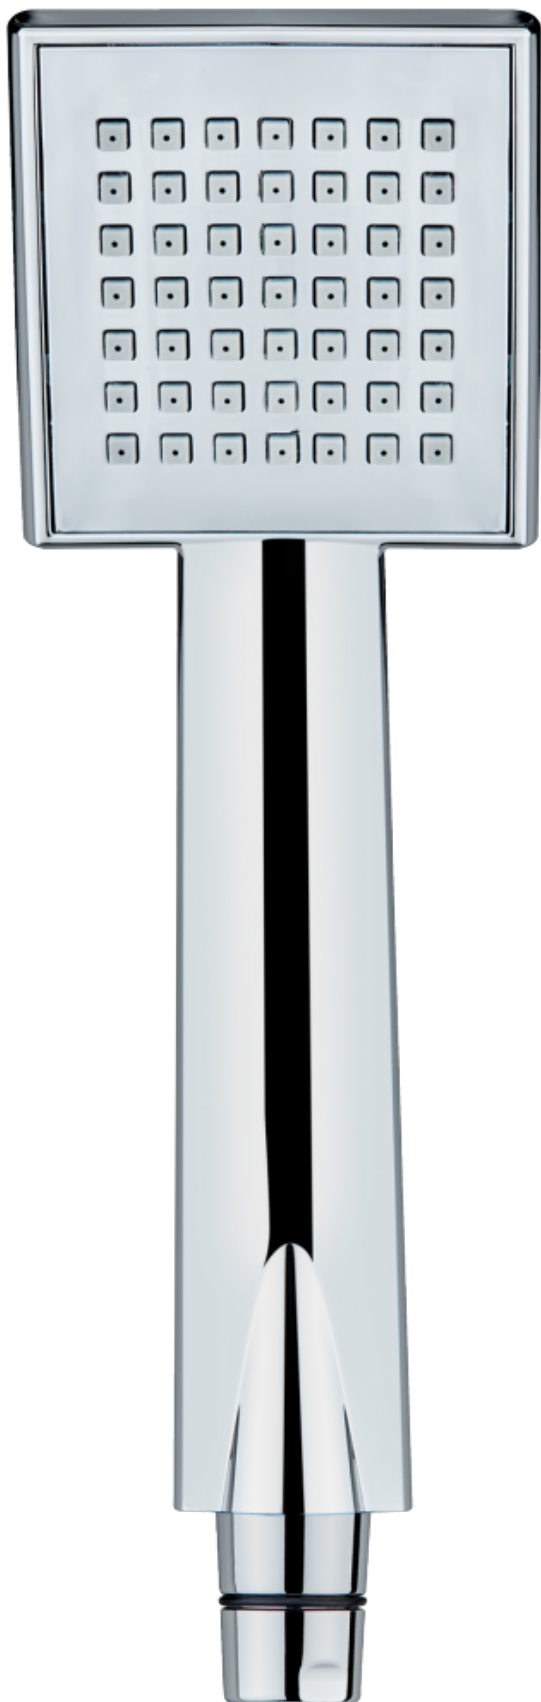

Strohm Teka > Zuhanyzók > Zuhany > Kézizuhany >

Jogi közlemény:

*A felületek bizonyos m?szaki tényez?i és tulajdonságai eltérhetnek a számítógép- és/vagy nyomtatókonfiguráció lehetséges eltérései miatt; ezért ezek az adatok csak megközelít?ek és nem határozottak. Termékeink m?szaki adatait rendszeresen ellen?rizzük a tulajdonságaik és élettartamuk javítása érdekében. Kérjük, bármilyen építési vagy felújítási projekt esetén kérjen részletes információkat az értékesítési csapatunktól.