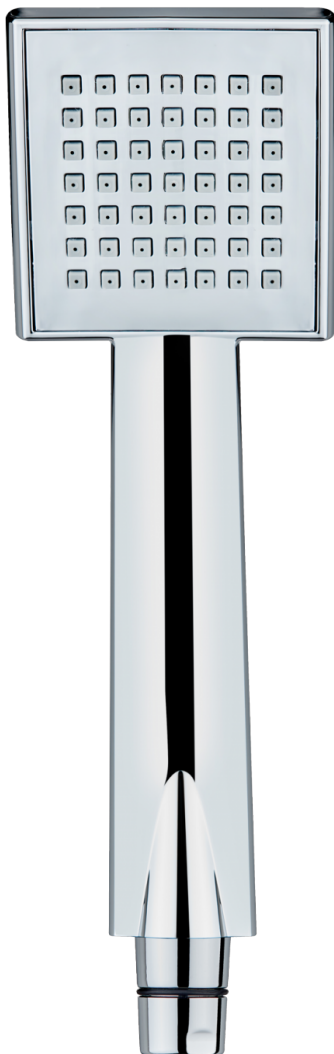

Strohm Teka > Zuhanyzók > Zuhany > Kézizuhany >

SOLLER

Soller kézizuhany

1 funkciós kézizuhany

Ref: 790038800

Szín Chrome

 1 év garancia

Leírás

1 funkciós kézizuhany.

Műszaki tulajdonságok

- Vízkőmentes
- 1 funkciós
- Könnyen tisztítható

Jogi közlemény:

*A felületek bizonyos műszaki tényezők és tulajdonságai eltérhetnek a számítógép- és/vagy nyomtatókonfiguráció lehetséges eltérései miatt; ezért ezek az adatok csak megközelítőek és nem határozottak. Termékeink műszaki adatait rendszeresen ellenőrizzük a tulajdonságaik és élettartamuk javítása érdekében. Kérjük, bármilyen építési vagy felújítási projekt esetén kérjen részletes információkat az értékesítési csapatunktól.