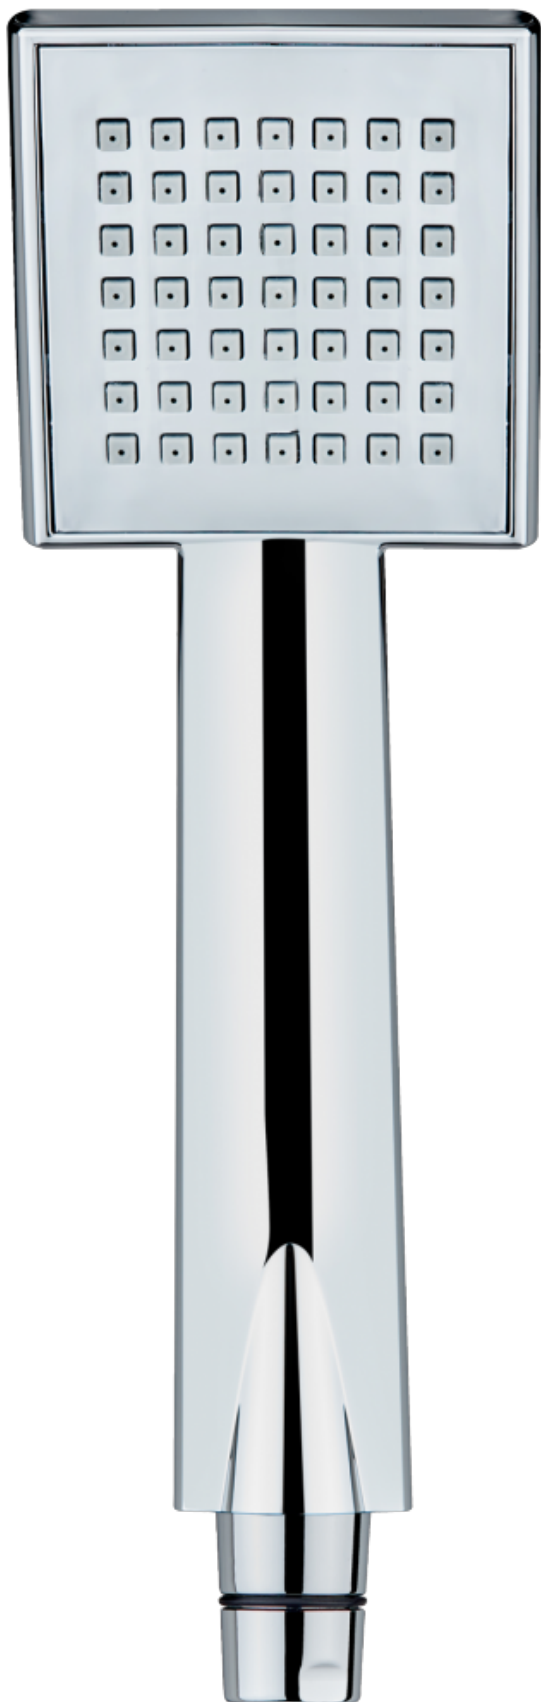

Strohm Teka > Zuhanyzók > Zuhany > Kézizuhany >

Jogi közlemény:

*A felületek bizonyos műszaki tényezői és tulajdonságai eltérhetnek a számítógép- és/vagy nyomtatókonfiguráció lehetséges eltérései miatt; ezért ezek az adatok csak megközelítőek és nem határozottak. Termékeink műszaki adatait rendszeresen ellenőrizzük a tulajdonságaik és élettartamuk javítása érdekében. Kérjük, bármilyen építési vagy felújítási projekt esetén kérjen részletes információkat az értékesítési csapatunktól.