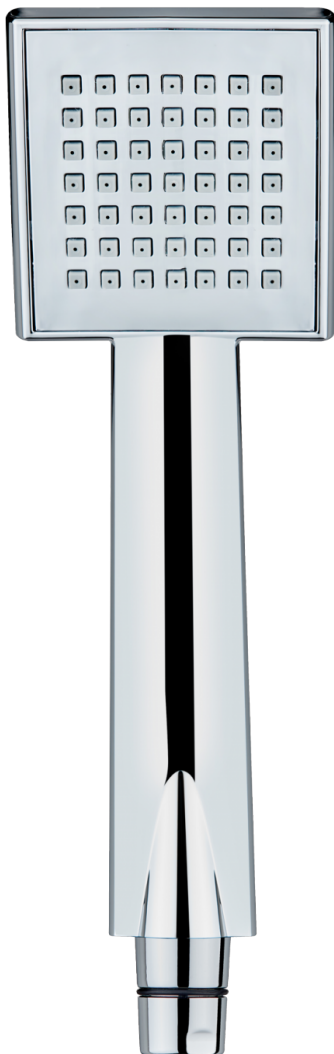

Strohm Teka > Zuhanyzók > Zuhany > Kézizuhany >

SOLLER

Soller kézizuhany

1 funkciós kézizuhany

Ref: 790038800

Szín Chrome

 1 év garancia

Leírás

1 funkciós kézizuhany.

Műszaki tulajdonságok

- Vízkőmentes
- 1 funkciós
- Könnyen tisztítható

Jogi közlemény:

*A felületek bizonyos műszaki tényezõi és tulajdonságai eltérhetnek a számítógép- és/vagy nyomtatókonfiguráció lehetséges eltérései miatt; ezért ezek az adatok csak megközelítések és nem határozottak. Termékeink műszaki adatait rendszeresen ellenőrizzük a tulajdonságaik és élettartamuk javítása érdekében. Kérjük, bármilyen építési vagy felújítási projekt esetén kérjen részletes információkat az értékesítési csapatunktól.