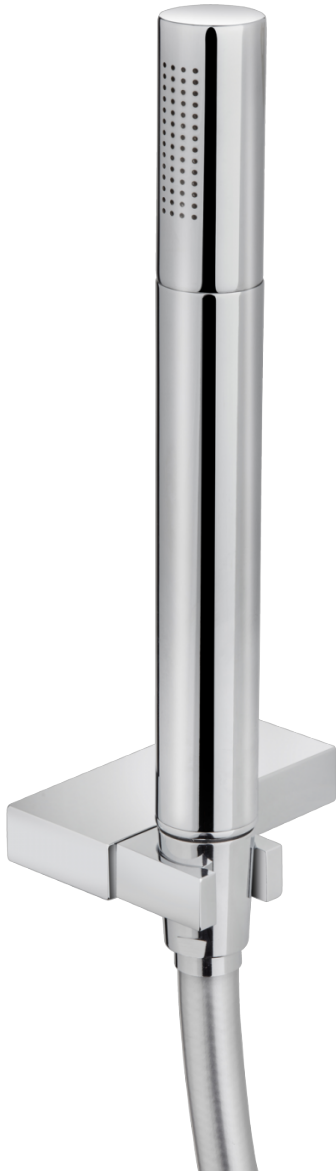

Strohm Teka > Zuhanyzók > Zuhany > Kézizuhany szett >

STREAM

Stream zuhanyszett

1 funkciós króm zuhanyszett

Ref: 790056600

Szín Chrome

✓ 1 év garancia

Leírás

1 funkciós kézizuhannyal.

Műszaki tulajdonságok

- 1 funkciós kézizuhany
- Könnyen tisztítható
- Állítható zuhanytartó
- 1.75 m-es ezüst PVC flexibilis, csavarodásmentes gégecső

Jogi közlemény:

*A felületek bizonyos műszaki tényezői és tulajdonságai eltérhetnek a számítógép- és/vagy nyomtatókonfiguráció lehetséges eltérései miatt; ezért ezek az adatok csak megközelítőek és nem határozottak. Termékeink műszaki adatait rendszeresen ellenőrizzük a tulajdonságaik és élettartamuk javítása érdekében. Kérjük, bármilyen építési vagy felújítási projekt esetén kérjen részletes információkat az értékesítési csapatunktól.

[Strohm Teka](#) > [Zuhanyzók](#) > [Zuhany](#) > [Kézizuhany szett](#) >

Felületek és anyagok

· Sárgaréz

Jogi közlemény:

*A felületek bizonyos műszaki tényezői és tulajdonságai eltérhetnek a számítógép- és/vagy nyomtatókonfiguráció lehetséges eltérései miatt; ezért ezek az adatok csak megközelítőek és nem határozottak. Termékeink műszaki adatait rendszeresen ellenőrizzük a tulajdonságaik és élettartamuk javítása érdekében. Kérjük, bármilyen építési vagy felújítási projekt esetén kérjen részletes információkat az értékesítési csapatunktól.