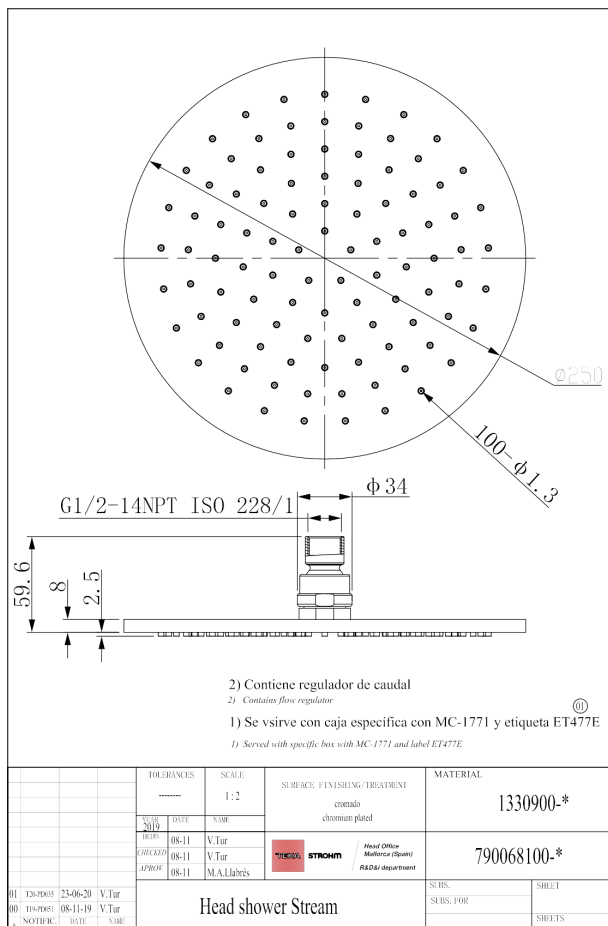

Strohm Teka > Zuhanyzók > Zuhany > Zuhanyfej >

Letöltések

Jogi közlemény:

*A felületek bizonyos m?szaki tényez?i és tulajdonságai eltérhetnek a számítógép- és/vagy nyomtatókonfiguráció lehetséges eltérései miatt; ezért ezek az adatok csak megközelít?ek és nem határozottak. Termékeink m?szaki adatait rendszeresen ellen?rizzük a tulajdonságaik és élettartamuk javítása érdekében. Kérjük, bármilyen építési vagy felújítási projekt esetén kérjen részletes információkat az értékesítési csapatunktól.