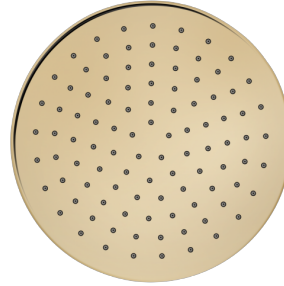

Strohm Teka > Zuhanyzók > Zuhany > Zuhanyfej >

Letöltések

Jogi közlemény:

*A felületek bizonyos m?szaki tényez?i és tulajdonságai eltérhetnek a számítógép- és/vagy nyomtatókonfiguráció lehetséges eltérései miatt; ezért ezek az adatok csak megközelít?ek és nem határozottak. Termékeink m?szaki adatait rendszeresen ellen?rizzük a tulajdonságaik és élettartamuk javítása érdekében. Kérjük, bármilyen építési vagy felújítási projekt esetén kérjen részletes információkat az értékesítési csapatunktól.