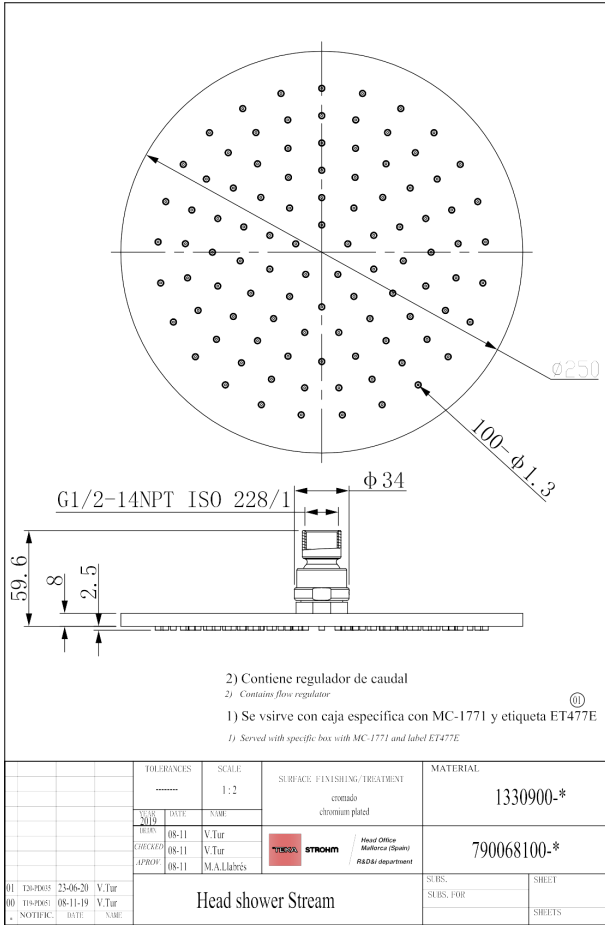

Strohm Teka > Zuhanyzók > Zuhany > Zuhanyfej >

Letöltések

Jogi közlemény:

*A felületek bizonyos m?szaki tényez?i és tulajdonságai eltérhetnek a számítógép- és/vagy nyomtatókonfiguráció lehetséges eltérései miatt; ezért ezek az adatok csak megközelít?ek és nem határozottak. Termékeink m?szaki adatait rendszeresen ellen?rizzük a tulajdonságaik és élettartamuk javítása érdekében. Kérjük, bármilyen építési vagy felújítási projekt esetén kérjen részletes információkat az értékesítési csapatunktól.