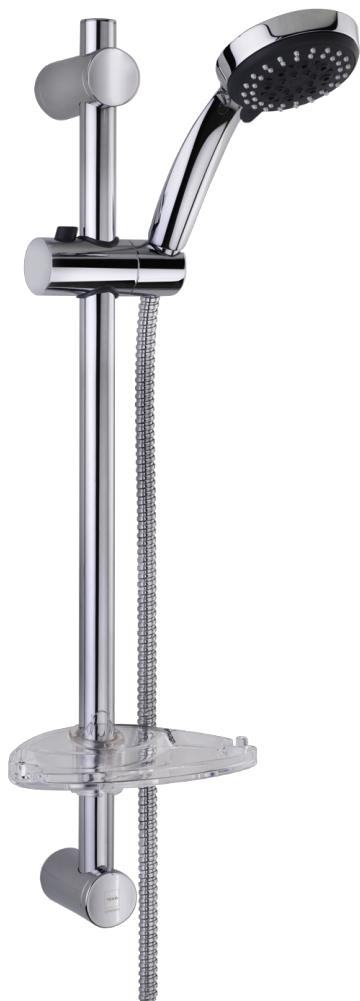

Strohm Teka > Zuhanyzók > Zuhany >

## STROHM STYLO SPORT Zuhanszett 3 funkciós kézizuhany

Ref: 790026600

Szín Chrome  
Súly 1 kg

✓ 1 év garancia

### Leírás

3 funkciós zuhanyfej.

### Műszaki tulajdonságok

- Baltic zuhanyrúd Ø2.5 cm
- 3 funkciós kézizuhany
- 1.75 m-es fém flexibilis gégecső
- Szappantartó
- Állítható zuhanytartó