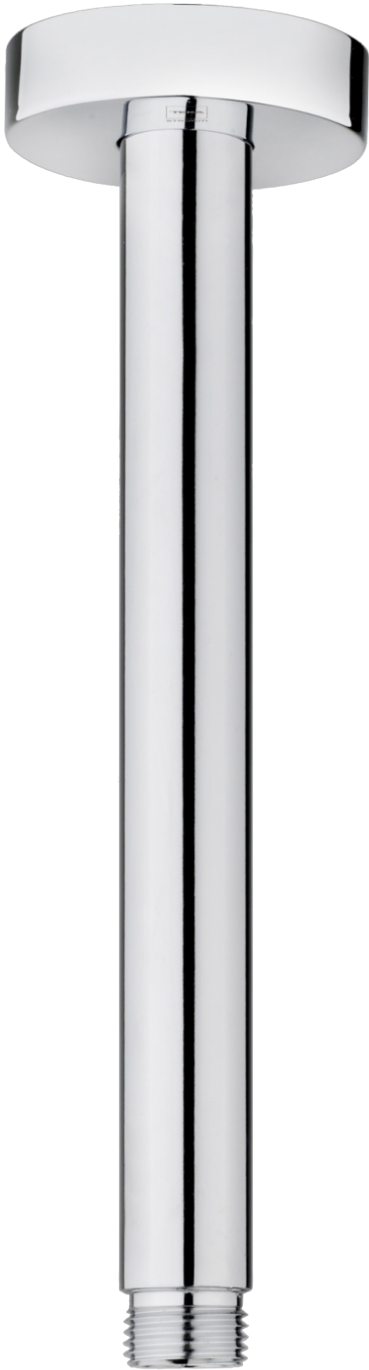

Strohm Teka > Zuhanyzók > Zuhany > Sárgaréz zuhanykar >

## FORMENTERA

### Függőleges zuhanykar Kör alakú függőleges zuhanykar

Ref: 790076000

Szín Chrome

 1 év garancia

## Leírás

Króm függőleges zuhanykar, PVD bevonattal, 200mm hosszú.