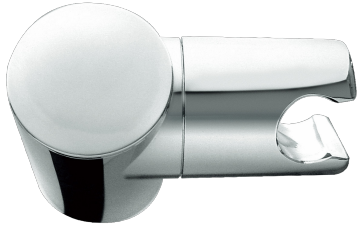

Strohm Teka > Kiegészítők > Zuhanykiegészítők >

STROHM
STYLO zuhanytartó
Állítható

Ref: 7900451

Szín Chrome

 1 év garancia

Leírás

Állítható kézizuhany tartó.

Műszaki tulajdonságok