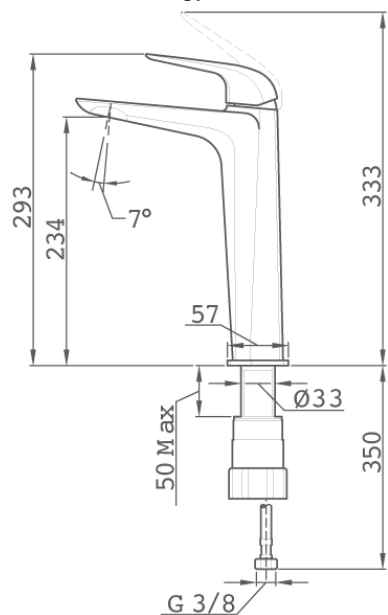

Strohm Teka > Mosdókagylók és fürdőszobaszekrények > Csaptelepek > Mosdó csaptelep xl >

ITACA

Itaca mosdó csaptelep XL

Modern, merész fekete színű, háromszög alakú csaptelep

Ref: 67366020N2

Szín	Brave Black
Súly	2 kg

 5 év garancia

Leírás

Háromszög formájú mosdó csaptelep, modern kialakítással, PVD bevonatú merész fekete színnel.

Műszaki tulajdonságok

- Vízkőmentes perlátor
- Akár 60%-os vízmegtakarítás
- Flexibilis bekötőcsővel: 3/8" és 1/2"
- Leeresztő szelep nélkül
- PVD bevonat
- Ujjlenyomatmentes felület

Strohm Teka > Mosdókagylók és fürdőszobaszekrények > Csapterelek > Mosdó csapterelep xl >

Letöltések

↓ Útmutatók

↓ Termékrajzok

Jogi közlemény:

*A felületek bizonyos műszaki tényezői és tulajdonságai eltérhetnek a számítógép- és/vagy nyomtatókonfiguráció lehetséges eltérései miatt; ezért ezek az adatok csak megközelítőek és nem határozottak. Termékeink műszaki adatait rendszeresen ellenőrizzük a tulajdonságaik és élettartamuk javítása érdekében. Kérjük, bármilyen építési vagy felújítási projekt esetén kérjen részletes információkat az értékesítési csapatunktól.